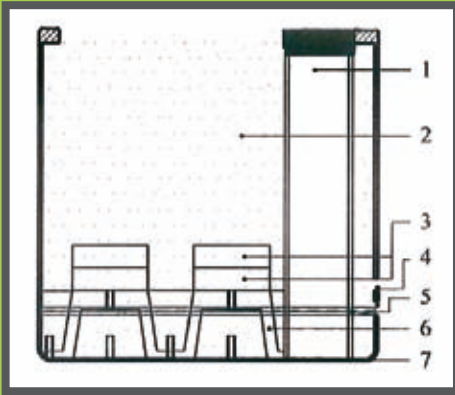

## Kreative Gestaltungsmöglichkeiten mit ästhetisch schönen und mobilen Gefässen.

Galaxie

- die **HF-Drainplatten** verhindern ein zu tiefes Einsetzen und Vernässen der Pflanzen
- durch das **Wasserreservoir** können die Giessintervalle verlängert und systematisiert werden
- der Einbau eines **Kontrollschachtes** oder Wasserstandsanzeigers ermöglicht eine einfache Wasserstandskontrolle
- das strukturstabile, mineralische **HF-Substrat** weist eine sehr hohe Wasserspeicherfähigkeit sowie ein mit ausreichend Luft gefülltes Porensystem auf
- das HF-Begrünungssystem eignet sich hervorragend zur Begrünung von Terrassen und Balkonen
- Die Möglichkeiten von kreativen Gestaltungen und langlebigen Bepflanzungen sind praktisch uneingeschränkt
- die HF-Gefässe sind in allen RAL Farben erhältlich
- **HF-Arkadia** und **HF-Galaxie**: hochwertiger, glasfaserverstärkter Polyester; witterungs- und säurebeständig, wasserdicht und winterfest
- **HF-Inox**: hochwertiger, geschliffener Edelstahl; dieselben Eigenschaften wie Arkadia und Galaxie